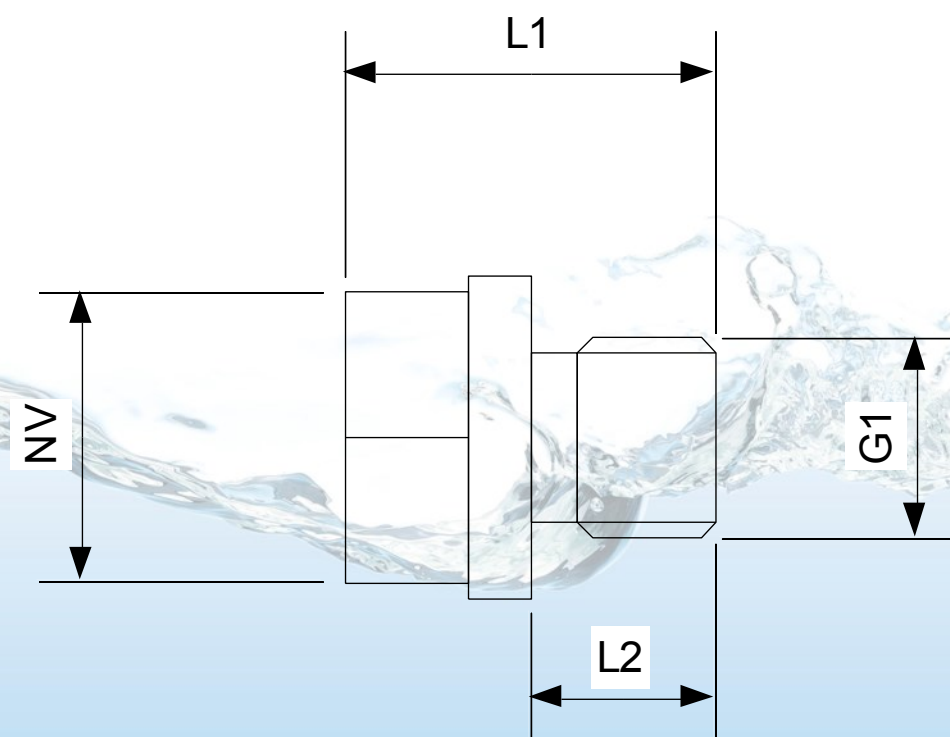

FITTINGS

SERIE: SS316L

Propper, Muffer, Nipler

Propper, muffer og nipler i Syrefast Rustfrit stål.

Brystsnippel med 60° Konus	
Stål	AISI 316L

Tekniske Data									
Type	G	G1	L1 mm	L2 mm	L3 mm	NV mm	Vægt gr.	Arbejdstryk	Bestillingsnr.
FIN-1/4" BSP	1/4" BSP	1/4" BSP	35	12	12	19	38	800 bar	1806-16039702

Lukkeprop med pakning	
Stål	AISI 316L
Pakning	NBR 70 Kan på forespørgsel leveres med andre pakningstyper.

Tekniske Data							
Type	G	L1 mm	L2 mm	NV mm	Vægt gr.	Arbejdstryk	Bestillingsnr.
FIPW-1/4" BSP	1/4" BSP	24	12	19	39	800 bar	1808-25039702