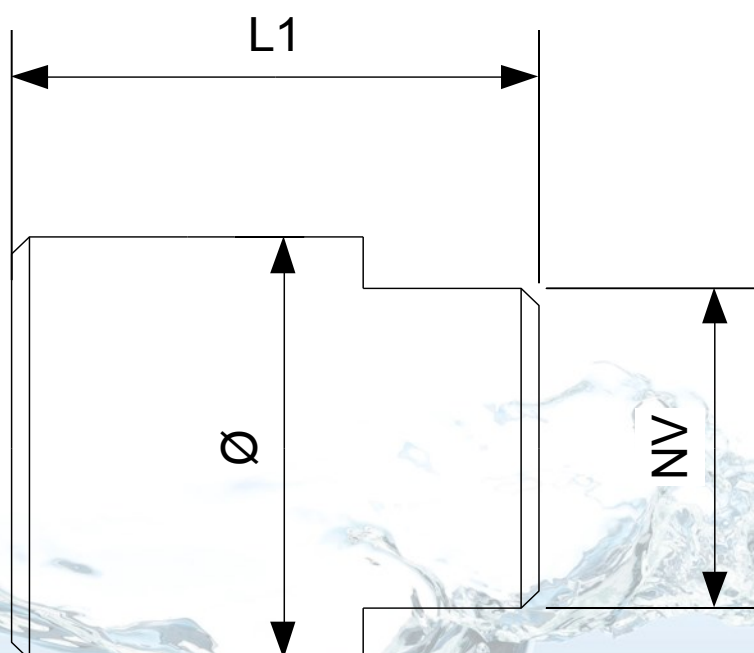

Tekniske Data							
Type	G	L1 mm	Ø mm	NV mm	Vægt gr.	Arbejdstryk	Bestillingsnr.
FIM-1/4" BSP	1/4"	30	25	19	75	800 bar	1810-16039701

JA WATERTECHNIC A/S

PORTHUSVEJ 107A DK-5700 SVENDBORG
Tlf. +45 47 38 29 39 Fax: +45 47 38 29 49
DENMARK