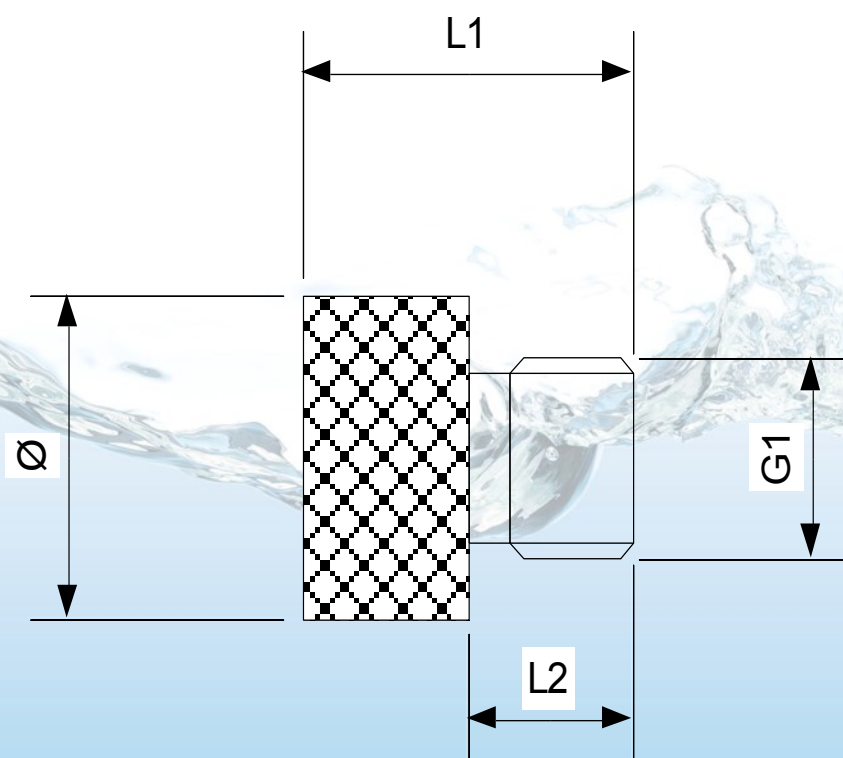

FITTINGS

SERIE: SS316L

Propper, Muffer, Nipler

Propper, muffer og nipler i Syrefast Rustfrit stål.

Brystsnippel med 60° Konus	
Stål	AISI 316L

Tekniske Data									
Type	G	G1	L1 mm	L2 mm	L3 mm	NV mm	Vægt gr.	Arbejdstryk	Bestillingsnr.
FIN-1/4" BSP	1/4" BSP	1/4" BSP	35	12	12	19	38	800 bar	1806-16039702

Lukkeprop med pakning	
Stål	AISI 316L
Pakning	NBR 70 Kan på forespørgsel leveres med andre pakningstyper.

Tekniske Data							
Type	G	L1 mm	L2 mm	NV mm	Vægt gr.	Arbejdstryk	Bestillingsnr.
FIPW-1/4" BSP	1/4" BSP	24	12	19	39	800 bar	1808-25039702

Fingerprop med pakning	
Stål	AISI 316L
Pakning	NBR 70 Kan på forespørgsel leveres med andre pakningstyper.

Tekniske Data							
Type	G	L1 mm	L2 mm	Ø mm	Vægt gr.	Arbejdstryk	Bestillingsnr.
FIPF-1/4" BSP	1/4"	24	12	21	41	400 bar	1808-25039704