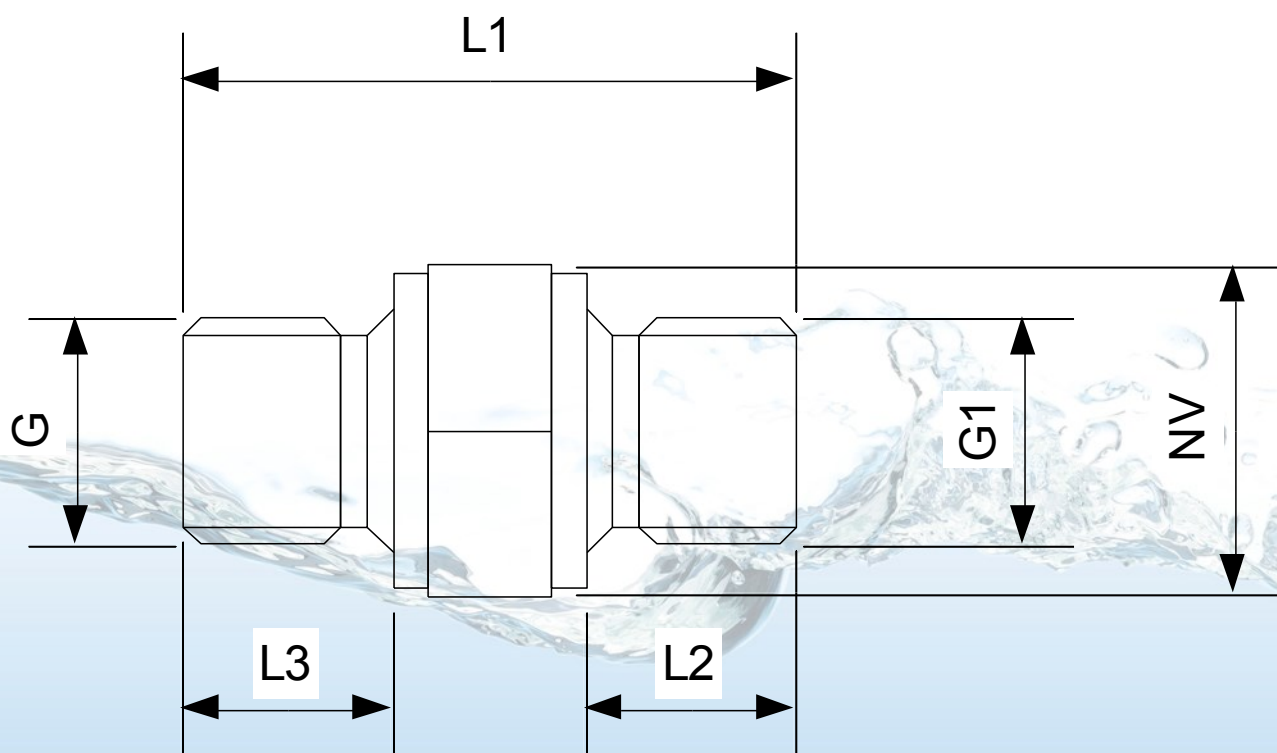

FITTINGS

SERIE: SS316L

Propper, Muffer, Nipler

Propper, muffer og nipler i Syrefast Rustfrit stål.

Brystsnippel med 60° Konus	
Stål	AISI 316L

Tekniske Data									
Type	G	G1	L1 mm	L2 mm	L3 mm	NV mm	Vægt gr.	Arbejdstryk	Bestillingsnr.
FIN-1/4" BSP	1/4" BSP	1/4" BSP	35	12	12	19	38	800 bar	1806-16039702

Lukkeprop med pakning	
Stål	AISI 316L
Pakning	NBR 70 Kan på forespørgsel leveres med andre pakningstyper.

Tekniske Data							
Type	G	L1 mm	L2 mm	NV mm	Vægt gr.	Arbejdstryk	Bestillingsnr.
FIPW-1/4" BSP	1/4" BSP	24	12	19	39	800 bar	1808-25039702